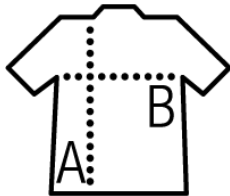

GUIDE DES TAILLES

tee-shirts ajustés (coupe fit) *

Sizes	S	M	L	XL	XXL
A/B	70/48	72/51	74/54	76/57	78/61

* merci de prendre note que chaque article possède son tableau de guide de taille