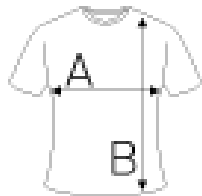

## GUIDE DES TAILLES

### Doudoune VGPK316 \*

	S	M	L	XL	2XL	3XL
A	53	56	59	62	65	68
B	66	68	70	72	74	76

\* merci de prendre note que chaque article possède son tableau de guide de taille