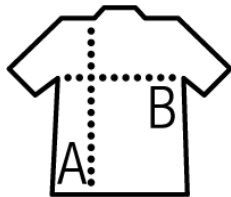

GUIDE DES TAILLES

Sweat SLAM KIDS *

Sizes	4 ans	6 ans	8 ans	10 ans
Cm	96/104	106/116	118/128	130/140
A/B	47/36	50/38	53/40	57/43

* merci de prendre note que chaque article possède son tableau de guide de taille