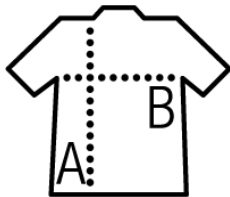

GUIDE DES TAILLES

T-shirt REGENTS KIDS *

Sizes	2 ans	4 ans	6 ans	8 ans	10 ans
Cm	86/94	96/104	106/116	118/128	130/140
A/B	40/29	43/32	46/35	49/38	52/41

* merci de prendre note que chaque article possède son tableau de guide de taille